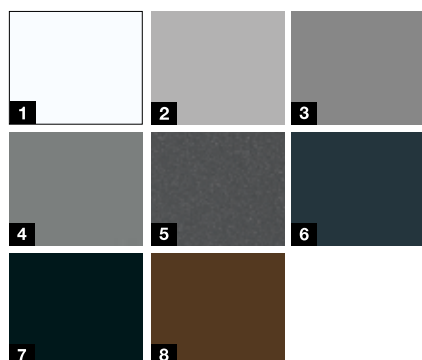

## Colors promocionals\*\*\*

(sense increment de preu)

- 1 Blanc trànsit RAL 9016
- 2 Alumini blanc RAL 9006
- 3 Alumini gris RAL 9007
- 4 Alumini gris CH 907
- 5 Antracita metàl·lic CH 703
- 6 Gris antracita RAL 7016
- 7 Negre intens RAL 9005
- 8 Marró terra RAL 8028

## Colors promocionals\*\*\*

(sense increment de preu)

- 1 Blanc trànsit RAL 9016 mat
- 2 Alumini blanc RAL 9006
- 3 Alumini gris CH 907
- 4 Antracita metàl·lic CH 703
- 5 Gris antracita RAL 7016
- 6 Negre intens RAL 9005
- 7 Marró terra RAL 8028

## Colors promocionals\*\*\*

(sense increment de preu)

- 1 Blanc trànsit RAL 9016
- 2 Gris antracita RAL 7016
- 3 Marró terra RAL 8028
- 4 Antracita metàl·lic CH 703