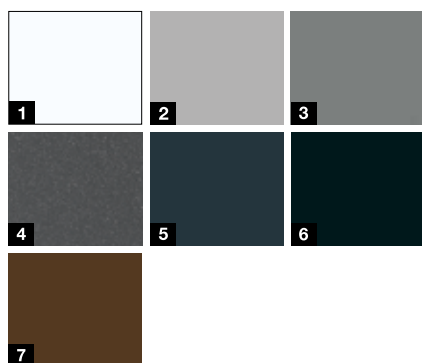

### Colors promocionals\*\*\*

(sense increment de preu)

- 1 Blanc trànsit RAL 9016
- 2 Alumini blanc RAL 9006
- 3 Alumini gris RAL 9007
- 4 Alumini gris CH 907
- 5 Antracita metàl·lic CH 703
- 6 Gris antracita RAL 7016
- 7 Negre intens RAL 9005
- 8 Marró terra RAL 8028

## Colors promocionals\*\*\*

(sense increment de preu)

- 1 Blanc trànsit RAL 9016 mat
- 2 Alumini blanc RAL 9006
- 3 Alumini gris CH 907
- 4 Antracita metàl·lic CH 703
- 5 Gris antracita RAL 7016
- 6 Negre intens RAL 9005
- 7 Marró terra RAL 8028

### Colors promocionals\*\*\*

(sense increment de preu)

- 1 Blanc trànsit RAL 9016
- 2 Gris antracita RAL 7016
- 3 Marró terra RAL 8028
- 4 Antracita metàl·lic CH 703