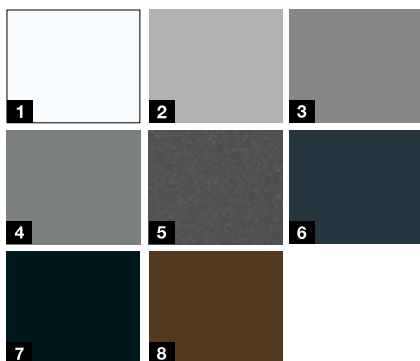

### Colors promocionals\*\*\*

(sense increment de preu)

- 1 Blanc trànsit RAL 9016
- 2 Alumini blanc RAL 9006
- 3 Alumini gris RAL 9007
- 4 Alumini gris CH 907
- 5 Antracita metàl·lic CH 703
- 6 Gris antracita RAL 7016
- 7 Negre intens RAL 9005
- 8 Marró terra RAL 8028

## Colors promocionals\*\*\*

(sense increment de preu)

- 1 Blanc trànsit RAL 9016 mat
- 2 Alumini blanc RAL 9006
- 3 Alumini gris CH 907
- 4 Antracita metàl·lic CH 703
- 5 Gris antracita RAL 7016
- 6 Negre intens RAL 9005
- 7 Marró terra RAL 8028

### Colors promocionals\*\*\*

(sense increment de preu)

- 1 Blanc trànsit RAL 9016
- 2 Gris antracita RAL 7016
- 3 Marró terra RAL 8028
- 4 Antracita metàl·lic CH 703